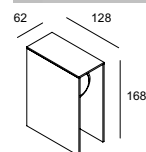

FULL INFO TECHNICAL CHAPTER

OPTIONS

INSTALLATION

CBOX 216 12 00	140 x 140 x 173	142 x 142 x 300	
IP68 CONNECTION KIT 216 12 01	95 x 45 x 25		
IP68 CONNECTOR 3P 216 12 02	Ø23 x 68		
PIN 1 229 01 01	58 x 58 x 280		
PLATE 1 229 02 01	200 x 200 x 3		

FULL INFO TECHNICAL CHAPTER

ACCESSORIES

KAP STRIPER ◇ 223 00 10 ◇	Ø58 / Ø53 / H83	

◇ = B

STRIPER

CRI > 80

STRIPER

3000
K

LED 2,3W / 223lm / 700mA

LENS
SP
4°

223 00 12 ◇
◇ = A / N

120-240V / 50-60Hz

IP55

OPTIONS
CBOX
IP68 CONNECTION KIT
IP68 CONNECTOR 3P
PIN 1
PLATE 1
ACCESSORIES
KAP STRIPER