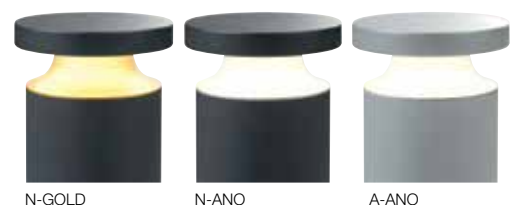

N-ANO

A-ANO

OPTIONS

- CBOX
- IP68 CONNECTION KIT
- IP68 CONNECTOR 3P
- PIN 3

N-GOLD