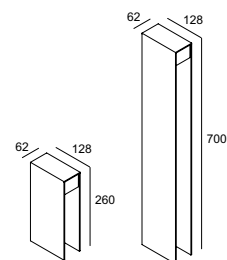

FULL INFO TECHNICAL CHAPTER

OPTIONS

INSTALLATION

CBOX 216 12 00	140 x 140 x 173	142 x 142 x 300	
IP68 CONNECTION KIT 216 12 01	95 x 45 x 25		
IP68 CONNECTOR 3P 216 12 02	Ø 23 x 68		
PIN 1 229 01 01	58 x 58 x 280		
PLATE 1 229 02 01	200 x 200 x 3		

MONOPOL LED

CRI > 90

MONOPOL LED

3000
K

LED 7,1W / 774lm / 350mA

260mm **223 16 811 930** ◇
◇ = A / G

700mm **223 17 811 930** ◇
◇ = A / G

100-240V / 50-60Hz

IP55

OPTIONS
CBOX
IP68 CONNECTIONKIT
IP68 CONNECTOR 3P
PIN 1
PLATE 1