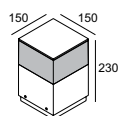

FULL INFO TECHNICAL CHAPTER

OPTIONS

INSTALLATION

CBOX 216 12 00	140 x 140 x 173	142 x 142 x 300	
IP68 CONNECTION KIT 216 12 01	95 x 45 x 25		
IP68 CONNECTOR 3P 216 12 02	Ø 23 x 68		
PLATE 3 229 02 03	85 x 85 x 500		

MR. JUNIOR X

Mr. JUNIOR X

- 1 x TCA-SE max.15W
- 1 x TC-SB max.16W

226 21 17 ◊
◊ = A / G

E27Ls / 100-240V / 50-60Hz

◊ CE 3,5 IP54

OPTIONS

- CBOX
- IP68 CONNECTION KIT
- IP68 CONNECTOR 3P
- PLATE 3