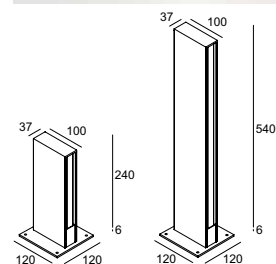

FULL INFO TECHNICAL CHAPTER

OPTIONS

INSTALLATION

CBOX 216 12 00	140 x 140 x 173	142 x 142 x 300	
IP68 CONNECTION KIT 216 12 01	95 x 45 x 25		
IP68 CONNECTOR 3P 216 12 02	∅23 x 68		
PIN 14 229 01 14	120 x 120 x 403		

BOTANIC

CRI > 80

BOTANIC

3000 K

2 x LEDSTRIP 1,25W / 88lm / 24V-DC

240mm **317 12 22** ◊
◊ = A / G
1,9

3000 K

2 x LEDSTRIP 3W / 220lm / 24V-DC

540mm **317 15 22** ◊
◊ = A / G
3,6

220-240V / 50-60Hz

CE IP55

OPTIONS

CBOX
IP68 CONNECTION KIT
IP68 CONNECTOR 3P
PIN 14