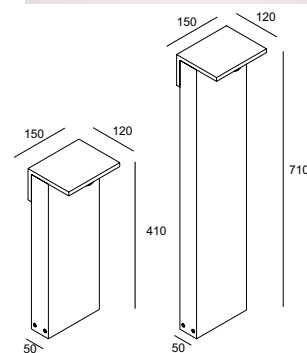

FULL INFO TECHNICAL CHAPTER

OPTIONS

INSTALLATION

CBOX 216 12 00	140 x 140 x 173	142 x 142 x 300	
IP68 CONNECTION KIT 216 12 01	95 x 45 x 25		
IP68 CONNECTOR 3P 216 12 02	Ø 23 x 68		
PIN 12 229 01 12	42 x 142 x 403		
PLATE 7 229 02 07	150 x 200 x 3		

OBLIX