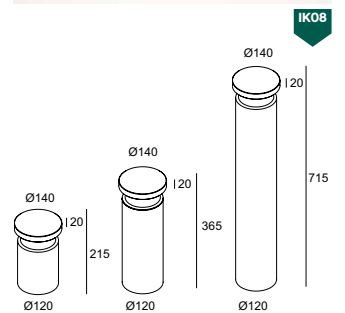

TWEETER X P

CRI > 90

TWEETER X P

3000
K

LED 7,1W / 774lm / 350mA

424mm **206 43 811 930** ◊
◊ = N

724mm **206 46 811 930** ◊
◊ = N

ADJUSTABLE
INCL. GLASS SBL
120-240V / 50-60Hz

IP54

OPTIONS
CBOX
IP68 CONNECTION KIT
IP68 CONNECTOR 3P
PIN 11

FULL INFO TECHNICAL CHAPTER **OPTIONS**

INSTALLATION		
CBOX 216 12 00	140 x 140 x 173	142 x 142 x 300
IP68 CONNECTION KIT 216 12 01	95 x 45 x 25	
IP68 CONNECTOR 3P 216 12 02	Ø23 x 68	
PIN 3 229 01 03	Ø108 x 404	