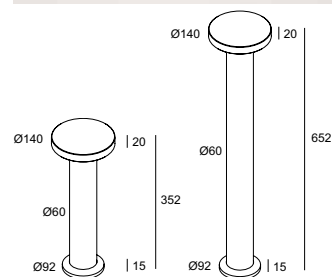

FULL INFO TECHNICAL CHAPTER

OPTIONS

INSTALLATION

CBOX 216 12 00	140 x 140 x 173	142 x 142 x 300	
IP68 CONNECTION KIT 216 12 01	95 x 45 x 25		
IP68 CONNECTOR 3P 216 12 02	Ø 23 x 68		
PIN 11 229 01 11	41 x 79 x 403		

SPYKER