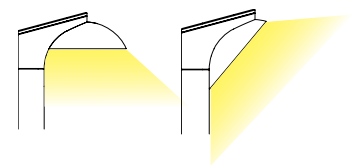

TWEETER X P

CRI > 90

TWEETER X P

3000
K

LED 7,1W / 774lm / 350mA

424mm **206 43 811 930** ◊
◊ = N

724mm **206 46 811 930** ◊
◊ = N

ADJUSTABLE
INCL. GLASS SBL
120-240V / 50-60Hz

IP54

OPTIONS
CBOX
IP68 CONNECTION KIT
IP68 CONNECTOR 3P
PIN 11

FULL INFO TECHNICAL CHAPTER **OPTIONS**

INSTALLATION		
CBOX 216 12 00	140 x 140 x 173	142 x 142 x 300
IP68 CONNECTION KIT 216 12 01	95 x 45 x 25	
IP68 CONNECTOR 3P 216 12 02	Ø23 x 68	
PIN 3 229 01 03	Ø108 x 404	