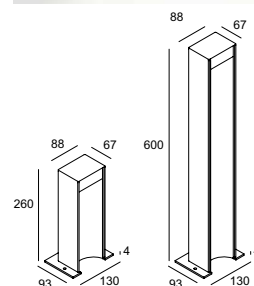

FULL INFO TECHNICAL CHAPTER

OPTIONS

INSTALLATION

CBOX 216 12 00	140 x 140 x 173	142 x 142 x 300
IP68 CONNECTION KIT 216 12 01	95 x 45 x 25	
IP68 CONNECTOR 3P 216 12 02	Ø 23 x 68	
PIN 15 229 01 15	93 x 130 x 403	

AULA