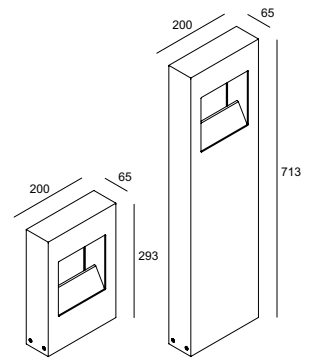

IP55

OPTIONS

- CBOX
- IP68 CONNECTION KIT
- IP68 CONNECTOR 3P
- PIN 12
- PLATE 7

GRAUX & BAYENS

FULL INFO TECHNICAL CHAPTER

OPTIONS

INSTALLATION

CBOX 216 12 00	140 x 140 x 173	142 x 142 x 300	
IP68 CONNECTION KIT 216 12 01	95 x 45 x 25		
IP68 CONNECTOR 3P 216 12 02	Ø23 x 68		
PIN 13 229 01 13	57 x 192 x 403		
PLATE 8 229 02 08	195 x 267 x 3		